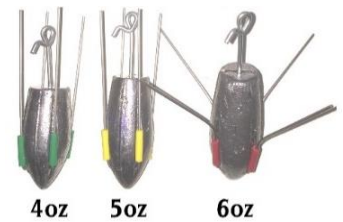

Namix

Item Number	Weight (oz)
90121	4
90122	5
901123	6

4oz

5oz

6oz